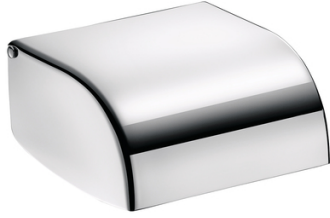

## Porte-papier toilette à rouleau

**DELABIE**

Dérouleur de papier WC à rouleau. Couvercle articulé monobloc pour un entretien facile et une meilleure hygiène. Mandrin solidaire antivolt en polycarbonate : incassable. Inox 304 bactériostatique poli brillant. Fixations invisibles. Dimensions : 119 x 140 x 80 mm.

Matière : Inox  
Finition : Chromé  
Long. : 119 mm  
Larg. : 140 mm  
Haut. : 80 mm  
Garantie : 10 ans

Prix catalogue

À partir de

**33,75€ HT**

SCANNEZ-MOI