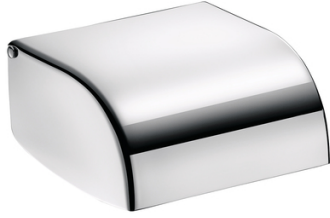

Porte-papier toilette à rouleau

DELABIE

Dérouleur de papier WC à rouleau. Couvercle articulé monobloc pour un entretien facile et une meilleure hygiène. Mandrin solidaire antivolt en polycarbonate : incassable. Inox 304 bactériostatique poli brillant. Fixations invisibles. Dimensions : 119 x 140 x 80 mm.

Matière : Inox
Finition : Chromé
Long. : 119 mm
Larg. : 140 mm
Haut. : 80 mm
Garantie : 10 ans

Prix catalogue

À partir de

34,77€ HT

SCANNEZ-MOI