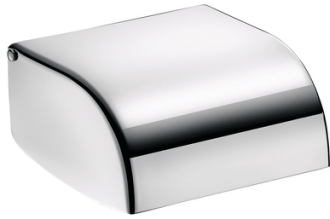

## Porte-papier toilette à rouleau

**DELABIE**

Dérouleur de papier WC à rouleau. Couvercle articulé monobloc pour un entretien facile et une meilleure hygiène. Mandrin solidaire antivolt en polycarbonate : incassable. Inox 304 bactériostatique poli brillant. Fixations invisibles. Dimensions : 119 x 140 x 80 mm.

Matière : Inox  
Finition : Chromé  
Long. : 119 mm  
Larg. : 140 mm  
Haut. : 80 mm  
Garantie : 10 ans

Prix catalogue

À partir de

**33,75€ HT**

SCANNEZ-MOI