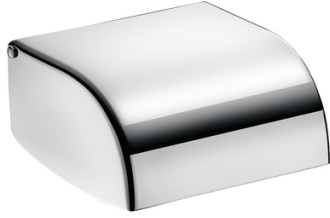

Porte-papier toilette à rouleau

DELABIE

Dérouleur de papier WC à rouleau. Couvercle articulé monobloc pour un entretien facile et une meilleure hygiène. Mandrin solidaire antivolt en polycarbonate : incassable. Inox 304 bactériostatique poli brillant. Fixations invisibles. Dimensions : 119 x 140 x 80 mm.

Matière : Inox
Finition : Chromé
Long. : 119 mm
Larg. : 140 mm
Haut. : 80 mm
Garantie : 10 ans

Prix catalogue

À partir de

33,75€ HT

SCANNEZ-MOI