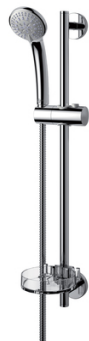

Ensemble barre de douche IDEALRAIN S3 60

Cet ensemble de douche Idealrain comporte les caractéristiques suivantes :

- Barre 60 cm Ø 20,6 mm.
- Douchette Ø 80 mm double coque avec réducteur de débit 8 l/mn sous 3 bars.
- 3 fonctions (jet pluie, pluie concentrée, massage).
- Anticalcaire. Picots en silicone.
- Flexible double agrafage 1,75 m.
- Support douchette coulissant.
- Porte-savon transparent.

Modèle : Ideal Rain

Haut. : 609 mm

Finition : Chromé

Larg. : 110 mm

Long. : 305 mm

Matière : Métal

Orientation : Coulissant

Prix catalogue