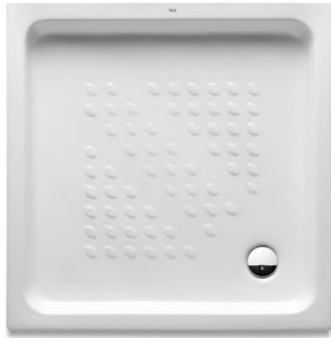

Receveur de douche à poser céramique ITALIA

Long. : 80 cm
Larg. : 80 cm
Haut. : 8 cm
Matière : Céramique
Coloris : Blanc

Prix catalogue
À partir de
150,14€ HT

SCANNEZ-MOI