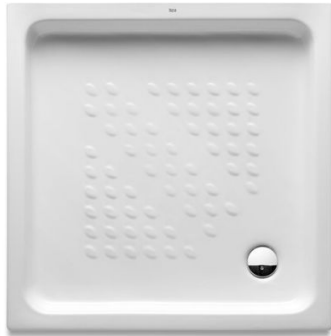

## Receveur de douche à poser céramique ITALIA

Long. : 80 cm  
Larg. : 80 cm  
Haut. : 8 cm  
Matière : Céramique  
Coloris : Blanc

Prix catalogue

À partir de

**150,14€ HT**

SCANNEZ-MOI