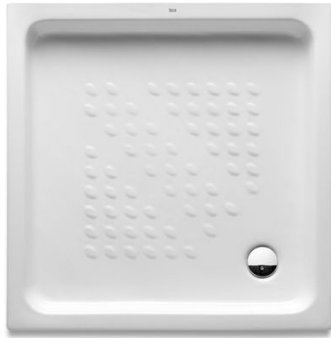

Receveur de douche à poser céramique ITALIA

Long. : 80 cm
Larg. : 80 cm
Haut. : 8 cm
Matière : Céramique
Coloris : Blanc

Prix catalogue
À partir de

150,14€ HT

SCANNEZ-MOI