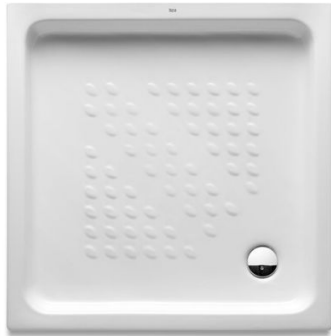

Receveur de douche à poser céramique ITALIA

Long. : 80 cm
Larg. : 80 cm
Haut. : 8 cm
Matière : Céramique
Coloris : Blanc

Prix catalogue
À partir de

150,14€ HT

SCANNEZ-MOI