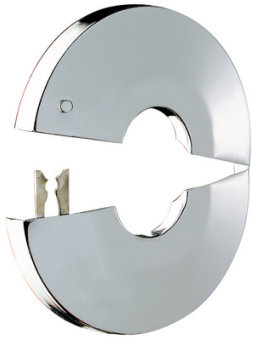

Rosace ouvrante

DELABIE

Rosaces ouvrantes chromée en laiton massif (lot de 2)

Famille : Rosace
Finition : Chromé
Diam. : 14 - 54 mm
Diamètres : 14 mm / 54 mm
Haut. : 9 mm
Cond. : 2
Garantie : 10 ans

Prix catalogue