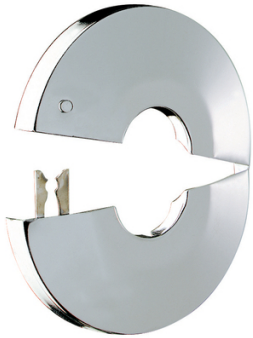

## Rosace ouvrante

**DELABIE**

Rosaces ouvrantes chromée en laiton massif (lot de 2)

Famille : Rosace  
Finition : Chromé  
Diam. : 14 - 54 mm  
Diamètres : 14 mm / 54 mm  
Haut. : 9 mm  
Cond. : 2  
Garantie : 10 ans