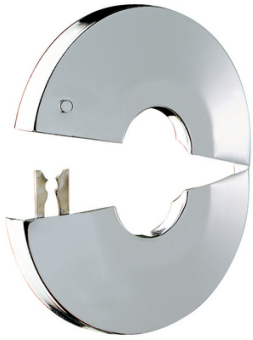

Rosace ouvrante

DELABIE

Rosaces ouvrantes chromée en laiton massif (lot de 2)

Famille : Rosace
Finition : Chromé
Diam. : 14 - 54 mm
Diamètres : 14 mm / 54 mm
Haut. : 9 mm
Cond. : 2
Garantie : 10 ans

Prix catalogue