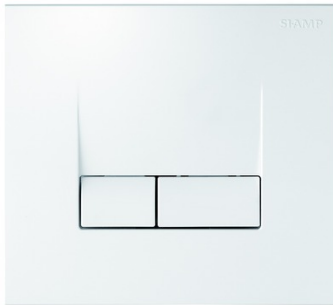

Plaque de commande smarty ingenio

Actionnement mécanique. Sert de trappe de visite pour accéder à l'équipement du réservoir. Plaque en ABS

Coloris : Blanc
Long. : 196 mm
Larg. : 223 mm
Haut. : 50 mm
Normes : NF
Garantie : 2 ans
Poids : 350 g