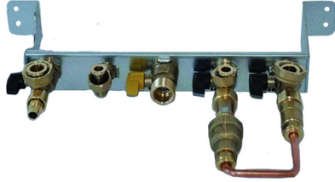

Barrette robinetterie chaudière mixte Luna Platinum / Initia NF

CHAPPEE

Normes : NF

Prix catalogue

À partir de

154,02€ HT

SCANNEZ-MOI