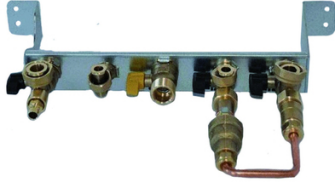

Barrette robinetterie chaudière mixte Luna Platinum / Initia NF

CHAPPEE

Normes : NF

Prix catalogue
À partir de

154,60€ HT

SCANNEZ-MOI