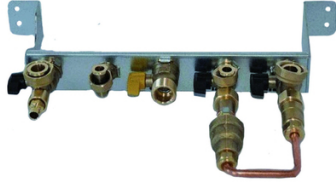

Barrette robinetterie chaudière mixte Luna Platinum / Initia NF

CHAPPEE

Normes : NF

Prix catalogue

À partir de

154,02€ HT

SCANNEZ-MOI