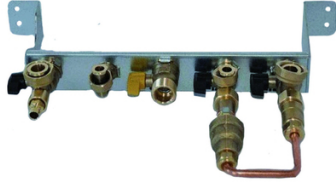

Barrette robinetterie chaudière mixte Luna Platinum / Initia NF

CHAPPEE

Normes : NF

Prix catalogue
À partir de

154,60€ HT

SCANNEZ-MOI