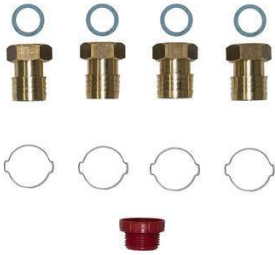

Kit raccord pour connexion sur tuyaux 33 x 42 mm

Contient : 4 raccords laiton 2 pièces écrou libre pour montage sur tuyau, 4 joints, 4 colliers à oreilles pour tuyau (à serrer exclusivement avec des tenailles) et 1 bouchon ABS mâle
Ce kit de raccords démontables assurera la connexion entre L?HYDRA001 ou L?HYDRA002 et le « Kit tuyau »

Famille : Kit de raccords

Prix catalogue

À partir de

58,00€ HT

SCANNEZ-MOI