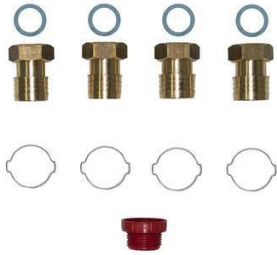

## Kit raccord pour connexion sur tuyaux 33 x 42 mm

Contient : 4 raccords laiton 2 pièces écrou libre pour montage sur tuyau, 4 joints, 4 colliers à oreilles pour tuyau (à serrer exclusivement avec des tenailles) et 1 bouchon ABS mâle  
Ce kit de raccords démontables assurera la connexion entre L?HYDRA001 ou L?HYDRA002 et le « Kit tuyau »

Famille : Kit de raccords

Prix catalogue

À partir de

**58,00€ HT**

SCANNEZ-MOI