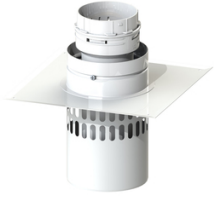

Plaque plafond B22p-B23p avec tuyau intégré

Famille : Plaque
Matière : Polypropylène
Diam. : 80 - 125 mm
Diamètres : 125 mm / 80 mm
Long. : 150 mm

Prix catalogue

À partir de

240,01€ HT

SCANNEZ-MOI