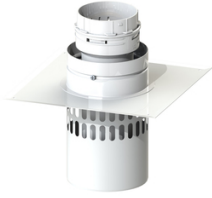

Plaque plafond B22p-B23p avec tuyau intégré

Famille : Plaque
Matière : Polypropylène
Diam. : 80 - 125 mm
Diamètres : 125 mm / 80 mm
Long. : 150 mm

Prix catalogue

À partir de

240,01€ HT

SCANNEZ-MOI