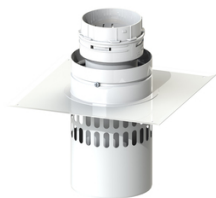

## Plaque plafond B22p-B23p avec tuyau intégré

Famille : Plaque  
Matière : Polypropylène  
Diam. : 80 - 125 mm  
Diamètres : 125 mm / 80 mm  
Long. : 150 mm

Prix catalogue

À partir de

**240,01€ HT**

SCANNEZ-MOI