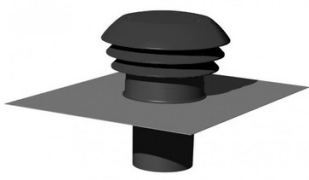

Entrée/sortie d'air toiture grise 9

Thermor

Prix catalogue

À partir de

70,36€ HT

Coloris : Gris
Diam. : 160 mm

SCANNEZ-MOI