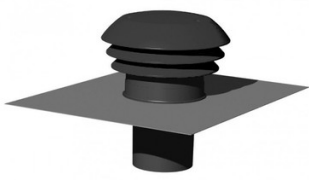

Entrée/sortie d'air toiture grise 9

Thermor

Prix catalogue
À partir de

70,36€ HT

Coloris : Gris
Diam. : 160 mm

SCANNEZ-MOI