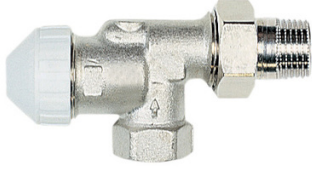

Robinet équerre inversé double réglage 134U

WATTS®

La tête se visse aisément sur le corps après avoir dévissé le volant manuel de man?uvre.

Famille : Robinet de radiateur
Format : Equerre inversée
Filetage : 15x21 mm
Filetages : 15x21 mm (1/2")
Débit : 3 m³/h