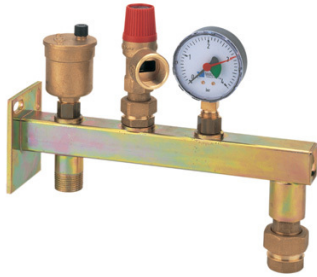

Console support complète pour vases de 5 à 24 litres prête à raccorder

La console support de Watts Industries convient à un vase d'expansion de 5 à 24 litres. Elle est équipée et prête à raccorder avec : un purgeur Minivent MV 10R en 3/8", une soupape de sûreté SVH 30 en 1/2" NF, un manomètre en 3/8", un raccord SK20 3/4" pour démontage du vase sans vidange.