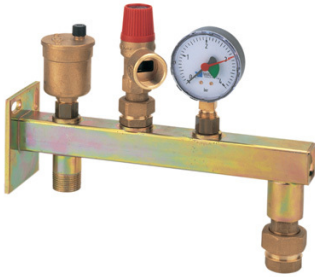

Console support complète pour vases de 5 à 24 litres prête à raccorder

WATTS®

La console support de Watts Industries convient à un vase d'expansion de 5 à 24 litres. Elle est équipée et prête à raccorder avec : un purgeur Minivent MV 10R en 3/8", une soupape de sûreté SVH 30 en 1/2" NF, un manomètre en 3/8", un raccord SK20 3/4" pour démontage du vase sans vidange.