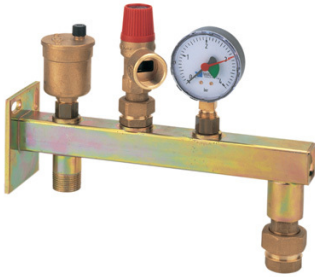

## Console support complète pour vases de 5 à 24 litres prête à raccorder

**WATTS**

La console support de Watts Industries convient à un vase d'expansion de 5 à 24 litres. Elle est équipée et prête à raccorder avec : un purgeur Minivent MV 10R en 3/8", une soupape de sûreté SVH 30 en 1/2" NF, un manomètre en 3/8", un raccord SK20 3/4" pour démontage du vase sans vidange.