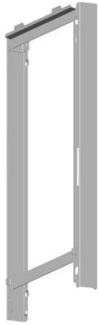

Cadre écarteur standard condensation

Modèle : Thema/ThemaPlus Condens
Larg. : 410 mm
Haut. : 740 mm
Instal. : Murale

Prix catalogue
À partir de
22,00€ HT

SCANNEZ-MOI