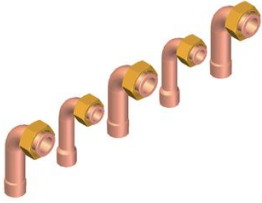

## Kit tubulure COMBI installation neuve

Prix catalogue

À partir de

**32,00€ HT**

SCANNEZ-MOI