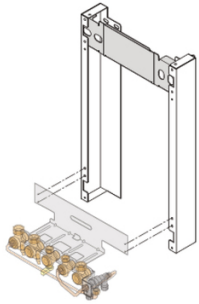

Réhausse pour dossier de montage

Coloris : Blanc
Poids : 3,9 kg

Prix catalogue
À partir de
226,01€ HT

SCANNEZ-MOI