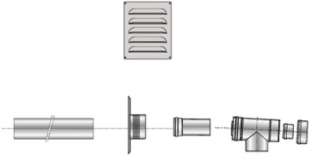

Kit de base raccordement chaudière

Prix catalogue
À partir de

370,39€ HT

Matière : PPS / Aluminium
Type : 110/150 mm

SCANNEZ-MOI