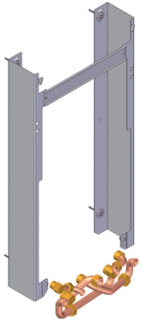

Kit remplacement chaudière à visser

(avec cadre réhausse 100 mm) par ZENA colis HX14

Modèle : ELM GVM720IC
Poids : 4,2 kg

Prix catalogue
À partir de
117,40€ HT

SCANNEZ-MOI