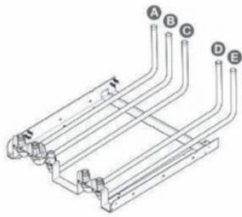

Plaque de raccordement HELIOTWIN / DUOMAX

- A - Départ chauffage
- B - Départ eau chaude
- C - Arrivée gaz
- D - Arrivée eau froide
- E - Retour chauffage

Modèle : Pour HELIOTWIN CDS

Prix catalogue
À partir de
182,01€ HT