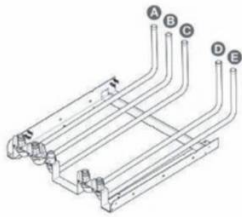

Plaque de raccordement HELIOTWIN / DUOMAX

- A - Départ chauffage
- B - Départ eau chaude
- C - Arrivée gaz
- D - Arrivée eau froide
- E - Retour chauffage

Modèle : Pour HELIOTWIN CDS

Prix catalogue
À partir de
182,02€ HT