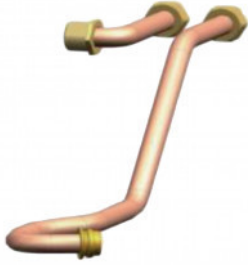

Kit de raccordement pour ballon Ballon HL-SHL 3661238495241 1,5 kg

Instal. : Au sol

Prix catalogue
À partir de

118,51€ HT

SCANNEZ-MOI