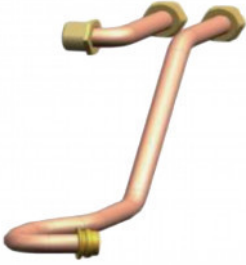

Kit de raccordement pour ballon Ballon HL-SHL 1,5 kg

Instal. : Au sol

Prix catalogue
À partir de

118,01€ HT

SCANNEZ-MOI