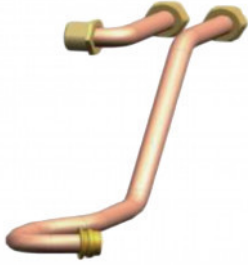

## Kit de raccordement pour ballon Ballon HL-SHL 3661238495241 1,5 kg

Instal. : Au sol

Prix catalogue  
À partir de

**118,51€ HT**

SCANNEZ-MOI