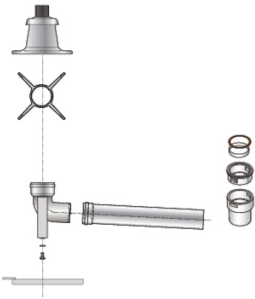

Kit de raccordement PPS flexible chaudière + cheminée

Diam. : 110 mm
Diamètres : 110 mm

Prix catalogue
À partir de

464,57€ HT

SCANNEZ-MOI