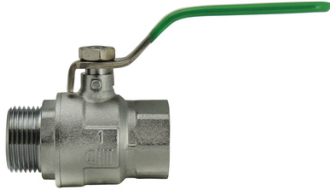

## Vanne à boisseau sphérique poignée plate verte MF

Prix catalogue

À partir de

**16,15€ HT**

Coloris : Gris  
Genre : MF  
Modèle : Passage intégral  
Normes : NF

SCANNEZ-MOI

### Tous nos modèles

Réf. Produit	Réf. Fournisseur	Filetages	Filetage	PN	Matière	Prix
P03432	59211	12x17 mm (3/8")	12x17 mm	PN40	Laiton	<b>16,15€ HT</b>
P03436	59212	15x21 mm (1/2")	15x21 mm	PN40	Laiton	<b>18,45€ HT</b>
P03433	59213	20x27 mm (3/4")	20x27 mm	PN32	Laiton	<b>27,00€ HT</b>
P03434	59214	26x34 mm (1")	26x34 mm	PN32	Laiton	<b>42,15€ HT</b>
P03690	59217	50x60 mm (2")	50x60 mm	PN16		<b>170,00€ HT</b>