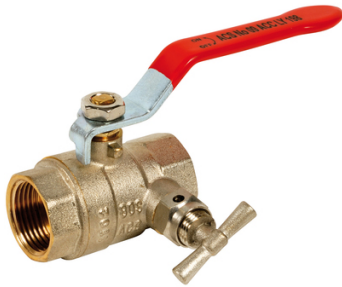

Vanne à boisseau sphérique poignée plate rouge FF à purge

Passage intégral. Presse étoupe en PTFE (120°C). Laiton titré conforme Norme Européenne EN12165. Manette plate. Traçabilité (logo-date de fabrication). ACS et conforme 4MS.

Genre : FF

Prix catalogue

À partir de

14,60€ HT

SCANNEZ-MOI

Tous nos modèles

Réf. Produit	Réf. Fournisseur	PN	Filetage	Filetages	Prix
P00463	29263	PN32	15x21 mm	15x21 mm (1/2")	14,60€ HT
P00464	29264	PN32	20x27 mm	20x27 mm (3/4")	22,15€ HT
P00465	29265	PN32	26x34 mm	26x34 mm (1")	32,35€ HT
P00467	585008	PN20	40x49 mm	40x49 mm (1"...	95,74€ HT
P00468	29268	PN32	50x60 mm	50x60 mm (2")	129,00€ HT