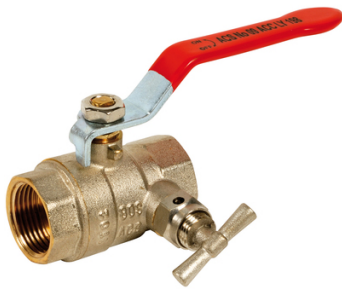

## Vanne à boisseau sphérique poignée plate rouge FF à purge

Passage intégral. Presse étoupe en PTFE (120°C). Laiton titré conforme Norme Européenne EN12165. Manette plate. Traçabilité (logo-date de fabrication). ACS et conforme 4MS.