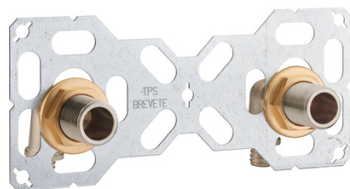

Platine de douche R'FIX à glissement, raccords coudés

Platine qui se fixe avec les 5 chevilles qui sont à retirer laissant ainsi la surface plane pour faciliter la pose du carrelage. Les 2 coudes se clipsent sur la platine. Entraxe 150 mm
Composition : 1 platine galvanisée, 2 raccords coudés 3/4, 2 contre écrous à plateau, 5 chevilles et vis plaque de plâtre.

Filetage : 20x27 mm
Filetages : 20x27 mm (3/4")
Entraxe : 150 mm

Prix catalogue

À partir de

82,01€ HT

SCANNEZ-MOI

Tous nos modèles

Réf. Produit	Réf. Fournisseur	Diam.	Diamètres	Prix
P06757	07748	PER 12 mm	12 mm	91,71€ HT
P05303	07758	PER 16 mm	16 mm	82,01€ HT