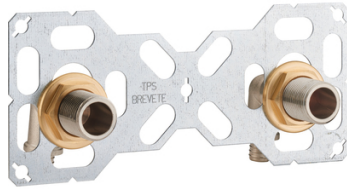

## Platine de douche R'FIX à glissement, raccords coudés

Platine qui se fixe avec les 5 chevilles qui sont à retirer laissant ainsi la surface plane pour faciliter la pose du carrelage. Les 2 coudes se clipsent sur la platine. Entraxe 150 mm  
Composition : 1 platine galvanisée, 2 raccords coudés 3/4, 2 contre écrous à plateau, 5 chevilles et vis plaque de plâtre.

Filetage : 20x27 mm  
Filetages : 20x27 mm (3/4")  
Entraxe : 150 mm

Prix catalogue

À partir de

**85,27€ HT**

SCANNEZ-MOI