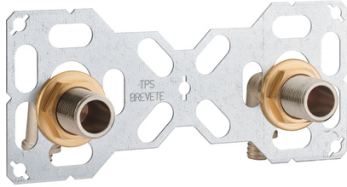

## Platine de douche R'FIX à glissement, raccords coudés

Platine qui se fixe avec les 5 chevilles qui sont à retirer laissant ainsi la surface plane pour faciliter la pose du carrelage. Les 2 coudes se clipsent sur la platine. Entraxe 150 mm  
Composition : 1 platine galvanisée, 2 raccords coudés 3/4, 2 contre écrous à plateau, 5 chevilles et vis plaque de plâtre.

Filetage : 20x27 mm  
Filetages : 20x27 mm (3/4")  
Entraxe : 150 mm

Prix catalogue  
À partir de  
**82,01€ HT**

SCANNEZ-MOI