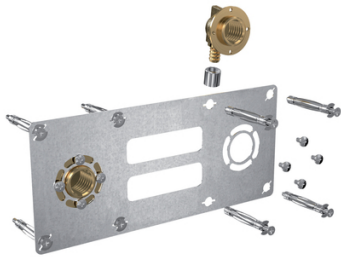

Sortie de cloison ROBIFIX double à sertir

Type : Double
Genre : F
Entraxe : 150 mm
Filetage : 15x21 mm
Filetages : 15x21 mm (1/2")

Prix catalogue
À partir de
77,02€ HT

SCANNEZ-MOI

Tous nos modèles

Réf. Produit	Réf. Fournisseur	Diam.	Diamètres	Prix
P05223	008821	12 mm	12 mm	85,71€ HT
P05207	008825	16 mm	16 mm	77,02€ HT