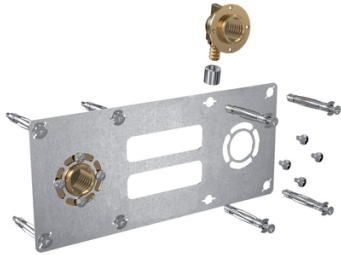

Sortie de cloison ROBIFIX double à sertir

Type : Double
Genre : F
Entraxe : 150 mm
Filetage : 15x21 mm
Filetages : 15x21 mm (1/2")

Prix catalogue
À partir de

78,74€ HT

SCANNEZ-MOI

Tous nos modèles

Réf. Produit	Réf. Fournisseur	Diam.	Diamètres	Prix
P05223	008821	12 mm	12 mm	87,27€ HT
P05207	008825	16 mm	16 mm	78,74€ HT