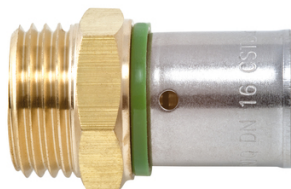

Raccord mâle fixe à sertir

Prix catalogue

À partir de

2,90€ HT

Famille : Raccord
Genre : M

SCANNEZ-MOI

Tous nos modèles

Réf. Produit	Réf. Fournisseur	Diam.	Diamètres	Filetage	Filetages	Prix
P00427	17020	12 mm	12 mm	12x17 mm	12x17 mm (3/8")	4,06€ HT
P09421		12 mm	12 mm	15x21 mm	15x21 mm (1/2")	2,90€ HT
P02015	17021	12 mm	12 mm	15x21 mm	15x21 mm (1/2")	4,76€ HT
P09452	17022	16 mm	16 mm	12x17 mm	12x17 mm (3/8")	3,11€ HT
P02171	17023	16 mm	16 mm	15x21 mm	15x21 mm (1/2")	3,11€ HT
P04499	17024	16 mm	16 mm	20x27 mm	20x27 mm (3/4")	9,31€ HT
P05023	18025	20 mm	20 mm	15x21 mm	15x21 mm (1/2")	7,65€ HT
P04500	17026	20 mm	20 mm	20x27 mm	20x27 mm (3/4")	10,11€ HT