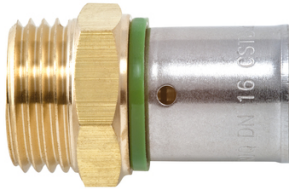

## Raccord mâle fixe à sertir

Famille : Raccord  
Genre : M

Prix catalogue

À partir de

**3,11€ HT**

SCANNEZ-MOI

### Tous nos modèles

Réf. Produit	Réf. Fournisseur	Diam.	Diamètres	Filetage	Filetages	Prix
P00427	17020	12 mm	12 mm	12x17 mm	12x17 mm (3/8")	<b>4,06€ HT</b>
P02015	17021	12 mm	12 mm	15x21 mm	15x21 mm (1/2")	<b>4,76€ HT</b>
P09452	17022	16 mm	16 mm	12x17 mm	12x17 mm (3/8")	<b>3,11€ HT</b>
P02171	17023	16 mm	16 mm	15x21 mm	15x21 mm (1/2")	<b>3,11€ HT</b>
P04499	17024	16 mm	16 mm	20x27 mm	20x27 mm (3/4")	<b>9,31€ HT</b>
P05023	18025	20 mm	20 mm	15x21 mm	15x21 mm (1/2")	<b>7,65€ HT</b>
P04500	17026	20 mm	20 mm	20x27 mm	20x27 mm (3/4")	<b>10,11€ HT</b>