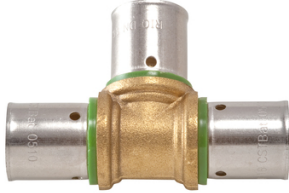

Té égal à sertir

Famille : Té