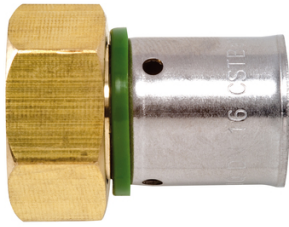

## Raccord femelle écrou tournant à sertir

Famille : Raccord  
Matière : Cuivre  
Genre : F

Prix catalogue  
À partir de  
**2,86€ HT**

SCANNEZ-MOI

### Tous nos modèles

Réf. Produit	Réf. Fournisseur	Diam.	Diamètres	Filetages	Filetage	Prix
P02014	17000	12 mm	12 mm	12x17 mm (3/8")	12x17 mm	2,86€ HT
P00430	17001	12 mm	12 mm	15x21 mm (1/2")	15x21 mm	3,86€ HT
P00439	17003	16 mm	16 mm	15x21 mm (1/2")	15x21 mm	2,86€ HT
P00446	17004	16 mm	16 mm	20x27 mm (3/4")	20x27 mm	4,06€ HT
P05025	17005	20 mm	20 mm	15x21 mm (1/2")	15x21 mm	4,21€ HT
P00458	17006	20 mm	20 mm	20x27 mm (3/4")	20x27 mm	5,51€ HT
P04578	17007	25 mm	25 mm	20x27 mm (3/4")	20x27 mm	10,51€ HT