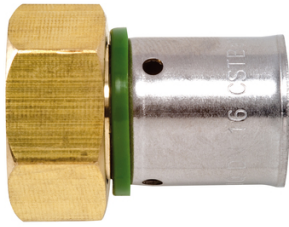

Raccord femelle écrou tournant à sertir

Famille : Raccord
Matière : Cuivre
Genre : F

Prix catalogue
À partir de
2,86€ HT

SCANNEZ-MOI

Tous nos modèles

Réf. Produit	Réf. Fournisseur	Diam.	Diamètres	Filetages	Filetage	Prix
P02014	17000	12 mm	12 mm	12x17 mm (3/8")	12x17 mm	2,86€ HT
P00430	17001	12 mm	12 mm	15x21 mm (1/2")	15x21 mm	3,86€ HT
P00439	17003	16 mm	16 mm	15x21 mm (1/2")	15x21 mm	2,86€ HT
P00446	17004	16 mm	16 mm	20x27 mm (3/4")	20x27 mm	4,06€ HT
P05025	17005	20 mm	20 mm	15x21 mm (1/2")	15x21 mm	4,21€ HT
P00458	17006	20 mm	20 mm	20x27 mm (3/4")	20x27 mm	5,51€ HT
P04578	17007	25 mm	25 mm	20x27 mm (3/4")	20x27 mm	10,51€ HT