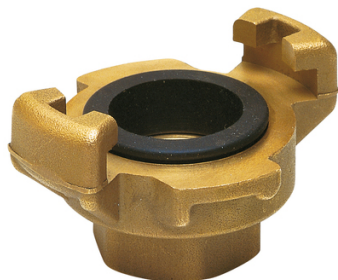

## Raccord express femelle + joint

Raccord express en laiton avec joint NBR monté, modèle femelle, entre-griffes 41 millimètres, taraudé et fileté BSP pour eau et air comprimé.

Modèle : FEMELLE

Prix catalogue