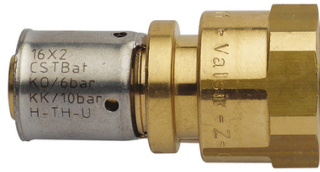

## Raccord droit femelle PEXAL

**valsir**

Raccord droit Femelle à visser/à sertir

Matière : Laiton - Inox  
Genre : F  
Famille : Raccord

Prix catalogue  
À partir de  
**5,94€ HT**

SCANNEZ-MOI

### Tous nos modèles

Réf. Produit	Réf. Fournisseur	Diam.	Diamètres	Filetages	Filetage	Prix
P03782	VS0170305	16 mm	16 mm	15x21 mm (1/2")	15x21 mm	<b>5,94€ HT</b>
P03783	VS0170309	16 mm	16 mm	20x27 mm (3/4")	20x27 mm	<b>8,99€ HT</b>
P03784	VS0170321	20 mm	20 mm	15x21 mm (1/2")	15x21 mm	<b>8,47€ HT</b>
P03785	VS0170325	20 mm	20 mm	20x27 mm (3/4")	20x27 mm	<b>11,28€ HT</b>
P03786	VS0170331	26 mm	26 mm	26x34 mm (1")	26x34 mm	<b>17,14€ HT</b>
P03787	VS0170335	26 mm	26 mm	20x27 mm (3/4")	20x27 mm	<b>13,27€ HT</b>
P03788	VS0170339	32 mm	32 mm	26x34 mm (1")	26x34 mm	<b>20,46€ HT</b>
P03789	VS0130727	40 mm	40 mm	33x42 mm (1"...	33x42 mm	<b>36,39€ HT</b>

Réf. Produit	Réf. Fournisseur	Diam.	Diamètres	Filetages	Filetage	Prix
P03790	VS0130729	40 mm	40 mm	40x49 mm (1"...	40x49 mm	<b>40,98€ HT</b>