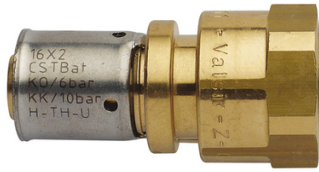

Raccord droit femelle PEXAL

valsir

Raccord droit Femelle à visser/à sertir

Matière : Laiton - Inox
Genre : F
Famille : Raccord

Prix catalogue
À partir de
5,94€ HT

SCANNEZ-MOI

Tous nos modèles

Réf. Produit	Réf. Fournisseur	Diam.	Diamètres	Filetages	Filetage	Prix
P03782	VS0170305	16 mm	16 mm	15x21 mm (1/2")	15x21 mm	5,94€ HT
P03783	VS0170309	16 mm	16 mm	20x27 mm (3/4")	20x27 mm	8,99€ HT
P03784	VS0170321	20 mm	20 mm	15x21 mm (1/2")	15x21 mm	8,47€ HT
P03785	VS0170325	20 mm	20 mm	20x27 mm (3/4")	20x27 mm	11,28€ HT
P03786	VS0170331	26 mm	26 mm	26x34 mm (1")	26x34 mm	17,14€ HT
P03787	VS0170335	26 mm	26 mm	20x27 mm (3/4")	20x27 mm	13,27€ HT
P03788	VS0170339	32 mm	32 mm	26x34 mm (1")	26x34 mm	20,46€ HT
P03789	VS0130727	40 mm	40 mm	33x42 mm (1"...	33x42 mm	36,39€ HT

Réf. Produit	Réf. Fournisseur	Diam.	Diamètres	Filetages	Filetage	Prix
P03790	VS0130729	40 mm	40 mm	40x49 mm (1"...	40x49 mm	40,98€ HT