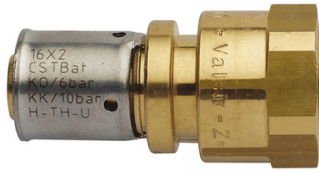

Raccord droit femelle PEXAL

valsir

Raccord droit Femelle à visser/à sertir

Matière : Laiton - Inox
Genre : F
Famille : Raccord

Prix catalogue
À partir de
5,95€ HT

SCANNEZ-MOI

Tous nos modèles

Réf. Produit	Réf. Fournisseur	Diam.	Diamètres	Filetages	Filetage	Prix
P03782	VS0170305	16 mm	16 mm	15x21 mm (1/2")	15x21 mm	5,95€ HT
P03783	VS0170309	16 mm	16 mm	20x27 mm (3/4")	20x27 mm	9,00€ HT
P03784	VS0170321	20 mm	20 mm	15x21 mm (1/2")	15x21 mm	8,48€ HT
P03785	VS0170325	20 mm	20 mm	20x27 mm (3/4")	20x27 mm	11,29€ HT
P03786	VS0170331	26 mm	26 mm	26x34 mm (1")	26x34 mm	17,15€ HT
P03787	VS0170335	26 mm	26 mm	20x27 mm (3/4")	20x27 mm	13,28€ HT
P03788	VS0170339	32 mm	32 mm	26x34 mm (1")	26x34 mm	20,47€ HT
P03789	VS0130727	40 mm	40 mm	33x42 mm (1"...	33x42 mm	36,40€ HT

Réf. Produit	Réf. Fournisseur	Diam.	Diamètres	Filetages	Filetage	Prix
P03790	VS0130729	40 mm	40 mm	40x49 mm (1"...	40x49 mm	40,99€ HT