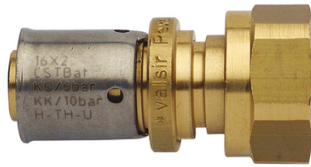

## Raccord droit à écrou tournant portée plate PEXAL

**valsir**

Portée plate + joint

Matière : Laiton, inox  
Genre : F  
Famille : Raccord

Prix catalogue  
À partir de  
**6,36€ HT**

SCANNEZ-MOI

### Tous nos modèles

Réf. Produit	Réf. Fournisseur	Diam.	Diamètres	Filetages	Filetage	Prix
P03756	VS0171113	16 mm	16 mm	12x17 mm (3/8")	12x17 mm	<b>6,91€ HT</b>
P03754	VS0171107	16 mm	16 mm	15x21 mm (1/2")	15x21 mm	<b>6,36€ HT</b>
P03755	VS0171111	16 mm	16 mm	20x27 mm (3/4")	20x27 mm	<b>8,18€ HT</b>
P03757	VS0171117	20 mm	20 mm	15x21 mm (1/2")	15x21 mm	<b>8,52€ HT</b>
P03758	VS0171119	20 mm	20 mm	20x27 mm (3/4")	20x27 mm	<b>9,54€ HT</b>
P03759	VS0171123	26 mm	26 mm	20x27 mm (3/4")	20x27 mm	<b>14,30€ HT</b>
P03760	VS0171125	26 mm	26 mm	26x34 mm (1")	26x34 mm	<b>21,44€ HT</b>
P03761	VS0171131	32 mm	32 mm	26x34 mm (1")	26x34 mm	<b>28,58€ HT</b>