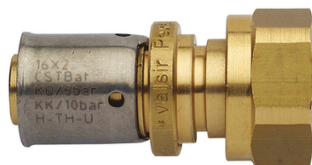

## Raccord droit à écrou tournant portée plate PEXAL

**valsir**

Portée plate + joint

Matière : Laiton, inox  
Genre : F  
Famille : Raccord

Prix catalogue

À partir de

**6,35€ HT**

SCANNEZ-MOI

### Tous nos modèles

Réf. Produit	Réf. Fournisseur	Diam.	Diamètres	Filetages	Filetage	Prix
P03756	VS0171113	16 mm	16 mm	12x17 mm (3/8")	12x17 mm	<b>6,90€ HT</b>
P03754	VS0171107	16 mm	16 mm	15x21 mm (1/2")	15x21 mm	<b>6,35€ HT</b>
P03755	VS0171111	16 mm	16 mm	20x27 mm (3/4")	20x27 mm	<b>8,17€ HT</b>
P03757	VS0171117	20 mm	20 mm	15x21 mm (1/2")	15x21 mm	<b>8,51€ HT</b>
P03758	VS0171119	20 mm	20 mm	20x27 mm (3/4")	20x27 mm	<b>9,53€ HT</b>
P03759	VS0171123	26 mm	26 mm	20x27 mm (3/4")	20x27 mm	<b>14,29€ HT</b>
P03760	VS0171125	26 mm	26 mm	26x34 mm (1")	26x34 mm	<b>21,43€ HT</b>
P03761	VS0171131	32 mm	32 mm	26x34 mm (1")	26x34 mm	<b>28,57€ HT</b>