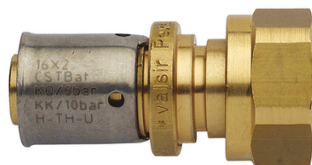

Raccord droit à écrou tournant portée plate PEXAL

valsir

Portée plate + joint

Matière : Laiton, inox
Genre : F
Famille : Raccord

Prix catalogue

À partir de

6,35€ HT

SCANNEZ-MOI

Tous nos modèles

Réf. Produit	Réf. Fournisseur	Diam.	Diamètres	Filetages	Filetage	Prix
P03756	VS0171113	16 mm	16 mm	12x17 mm (3/8")	12x17 mm	6,90€ HT
P03754	VS0171107	16 mm	16 mm	15x21 mm (1/2")	15x21 mm	6,35€ HT
P03755	VS0171111	16 mm	16 mm	20x27 mm (3/4")	20x27 mm	8,17€ HT
P03757	VS0171117	20 mm	20 mm	15x21 mm (1/2")	15x21 mm	8,51€ HT
P03758	VS0171119	20 mm	20 mm	20x27 mm (3/4")	20x27 mm	9,53€ HT
P03759	VS0171123	26 mm	26 mm	20x27 mm (3/4")	20x27 mm	14,29€ HT
P03760	VS0171125	26 mm	26 mm	26x34 mm (1")	26x34 mm	21,43€ HT
P03761	VS0171131	32 mm	32 mm	26x34 mm (1")	26x34 mm	28,57€ HT