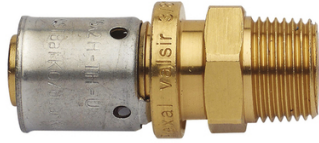

## Raccord droit mâle PEXAL

*valsir*

Raccord droit Mâle à visser/à sertir

Matière : Laiton - Inox  
Genre : M  
Famille : Raccord

Prix catalogue  
À partir de

**5,11€ HT**

SCANNEZ-MOI

### Tous nos modèles

Réf. Produit	Réf. Fournisseur	Diam.	Diamètres	Filetages	Filetage	Prix
P03771	VS0170213	16 mm	16 mm	12x17 mm (3/8")	12x17 mm	<b>5,92€ HT</b>
P03769	VS0170205	16 mm	16 mm	15x21 mm (1/2")	15x21 mm	<b>5,11€ HT</b>
P03770	VS0170209	16 mm	16 mm	20x27 mm (3/4")	20x27 mm	<b>8,09€ HT</b>
P03772	VS0170221	20 mm	20 mm	15x21 mm (1/2")	15x21 mm	<b>6,43€ HT</b>
P03773	VS0170225	20 mm	20 mm	20x27 mm (3/4")	20x27 mm	<b>7,86€ HT</b>
P03775	VS0170235	26 mm	26 mm	20x27 mm (3/4")	20x27 mm	<b>11,49€ HT</b>
P03774	VS0170231	26 mm	26 mm	26x34 mm (1")	26x34 mm	<b>15,74€ HT</b>
P03776	VS0170239	32 mm	32 mm	26x34 mm (1")	26x34 mm	<b>16,80€ HT</b>