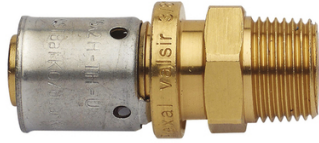

## Raccord droit mâle PEXAL

**valsir**

Raccord droit Mâle à visser/à sertir

Matière : Laiton - Inox  
Genre : M  
Famille : Raccord

Prix catalogue

À partir de

**5,11€ HT**

SCANNEZ-MOI

### Tous nos modèles

Réf. Produit	Réf. Fournisseur	Diam.	Diamètres	Filetages	Filetage	Prix
P03771	VS0170213	16 mm	16 mm	12x17 mm (3/8")	12x17 mm	<b>5,92€ HT</b>
P03769	VS0170205	16 mm	16 mm	15x21 mm (1/2")	15x21 mm	<b>5,11€ HT</b>
P03770	VS0170209	16 mm	16 mm	20x27 mm (3/4")	20x27 mm	<b>8,09€ HT</b>
P03772	VS0170221	20 mm	20 mm	15x21 mm (1/2")	15x21 mm	<b>6,43€ HT</b>
P03773	VS0170225	20 mm	20 mm	20x27 mm (3/4")	20x27 mm	<b>7,86€ HT</b>
P03775	VS0170235	26 mm	26 mm	20x27 mm (3/4")	20x27 mm	<b>11,49€ HT</b>
P03774	VS0170231	26 mm	26 mm	26x34 mm (1")	26x34 mm	<b>15,74€ HT</b>
P03776	VS0170239	32 mm	32 mm	26x34 mm (1")	26x34 mm	<b>16,80€ HT</b>