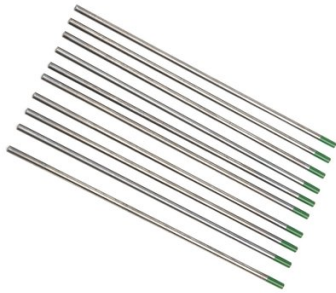

Électrode tungstène pur pour aluminium

Électrode tungstène pur, 150 mm. Soudage courant alternatif pour alu.
Extrémité verte.

Prix catalogue
À partir de
2,20€ HT

SCANNEZ-MOI

Tous nos modèles

Réf. Produit	Réf. Fournisseur	Diam.	Prix
012141	XPE0424784	1,6 mm	2,20€ HT
012142	XPE0424791	2 mm	3,30€ HT
012200	XPE0424807	2,4 mm	4,30€ HT
012143	XPE0424814	3 mm	6,90€ HT