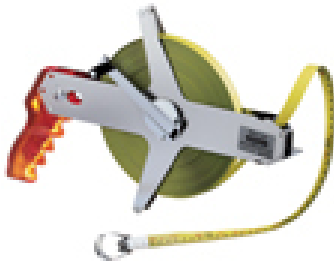

Mesure Master II Mabolon

STANLEY

Le ruban Mabolon assure une résistance exceptionnelle à l'abrasion, aux agressions chimiques et limite les risques de casse en cas de pliure. Châssis ouvert en cuivre chromé. Poignée ergonomique en matière synthétique transparente pour une bonne maniabilité. Crochet de fixation rabattable (norme din). Point d'ancrage amovible. Ruban et manivelle interchangeables pour droitiers ou gauchers. Livré sans mallette de transport.

Prix catalogue
À partir de

124,50€ HT

SCANNEZ-MOI

Tous nos modèles

Réf. Produit	Réf. Fournisseur	Long.	Prix
013777	1-34-477	30 m	124,50€ HT
013778	1-34-478	50 m	183,50€ HT