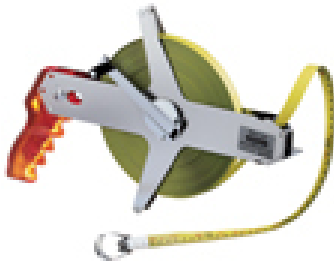

Mesure Master II Mabolon

STANLEY

Le ruban Mabolon assure une résistance exceptionnelle à l'abrasion, aux agressions chimiques et limite les risques de casse en cas de pliure. Châssis ouvert en cuivre chromé. Poignée ergonomique en matière synthétique transparente pour une bonne maniabilité. Crochet de fixation rabattable (norme din). Point d'ancrage amovible. Ruban et manivelle interchangeables pour droitiers ou gauchers. Livré sans mallette de transport.

Prix catalogue
À partir de

122,00€ HT

SCANNEZ-MOI

Tous nos modèles

Réf. Produit	Réf. Fournisseur	Long.	Prix
013777	1-34-477	30 m	122,00€ HT
013778	1-34-478	50 m	180,00€ HT