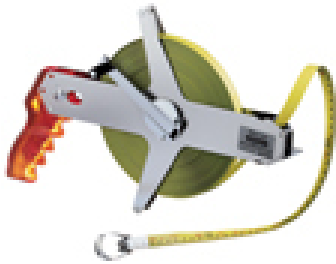

Mesure Master II Mabolon

STANLEY

Le ruban Mabolon assure une résistance exceptionnelle à l'abrasion, aux agressions chimiques et limite les risques de casse en cas de pliure. Châssis ouvert en cuivre chromé. Poignée ergonomique en matière synthétique transparente pour une bonne maniabilité. Crochet de fixation rabattable (norme din). Point d'ancrage amovible. Ruban et manivelle interchangeables pour droitiers ou gauchers. Livré sans mallette de transport.

Prix catalogue
À partir de

124,50€ HT

SCANNEZ-MOI

Tous nos modèles

Réf. Produit	Réf. Fournisseur	Long.	Prix
013777	1-34-477	30 m	124,50€ HT
013778	1-34-478	50 m	183,50€ HT