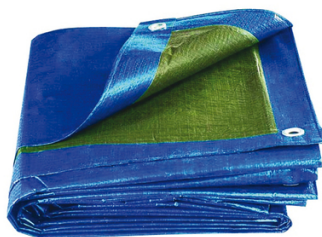

## Bâche de protection standard - polyéthylène bleu

La bâche de protection se pose sur un véhicule, des produits industriels ou des outils. Elle leur permet de ne pas être exposés aux intempéries, aux projections ou aux éclaboussures. La bâche est composée de polyéthylène enduit sur deux faces.