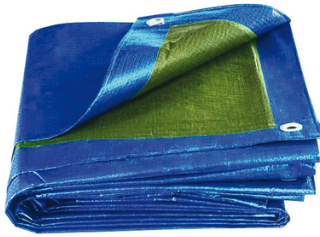

## Bâche de protection standard - polyéthylène bleu

La bâche de protection se pose sur un véhicule, des produits industriels ou des outils. Elle leur permet de ne pas être exposés aux intempéries, aux projections ou aux éclaboussures. La bâche est composée de polyéthylène enduit sur deux faces.