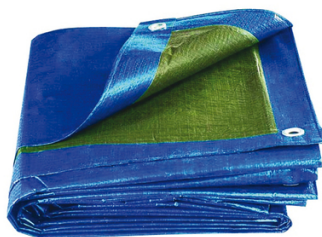

Bâche de protection standard - polyéthylène bleu

La bâche de protection se pose sur un véhicule, des produits industriels ou des outils. Elle leur permet de ne pas être exposés aux intempéries, aux projections ou aux éclaboussures. La bâche est composée de polyéthylène enduit sur deux faces.

Matière : Polyéthylène

Prix catalogue

À partir de

7,06€ HT

SCANNEZ-MOI

Tous nos modèles

Réf. Produit	Réf. Fournisseur	Larg.	Long.	Prix
D01735	64/0101	2 m	3 m	7,06€ HT
D01736	64/0113	3 m	4 m	14,12€ HT
D01738	64/0103	4 m	5 m	23,55€ HT
D01740	64/0105	5 m	8 m	47,40€ HT
D01741	64/0106	6 m	10 m	70,59€ HT