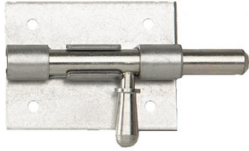

Verrou box poire renforcé

Prix catalogue
À partir de
20,60€ HT

Famille : Verrou
Matière : Acier
Finition : Zingué
Coloris : Blanc

SCANNEZ-MOI

Tous nos modèles

Réf. Produit	Réf. Fournisseur	Diam.	Diamètres	Prix
Q04323	M-437103	10 mm	10 mm	23,00€ HT
Q04324	M-437123	12 mm	12 mm	25,60€ HT
Q04325	M-437143	14 mm	14 mm	20,60€ HT
Q04327	M-437183	18 mm	18 mm	27,00€ HT