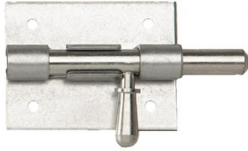

Verrou box poire renforcé

Prix catalogue
À partir de
24,00€ HT

Famille : Verrou
Matière : Acier
Finition : Zingué
Coloris : Blanc

SCANNEZ-MOI

Tous nos modèles

Réf. Produit	Réf. Fournisseur	Diam.	Diamètres	Prix
Q04323	M-437103	10 mm	10 mm	24,00€ HT
Q04324	M-437123	12 mm	12 mm	27,00€ HT
Q04327	M-437183	18 mm	18 mm	40,60€ HT