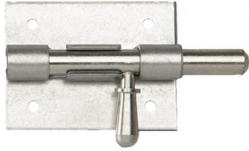

Verrou box poire renforcé

Famille : Verrou
Matériau : Acier
Finition : Zingué
Couleur : Blanc

Prix catalogue
À partir de
24,00€ HT

SCANNEZ-MOI

Tous nos modèles

Réf. Produit	Réf. Fournisseur	Diam.	Diamètres	Prix
Q04323	M-437103	10 mm	10 mm	24,00€ HT
Q04324	M-437123	12 mm	12 mm	27,00€ HT
Q04327	M-437183	18 mm	18 mm	40,60€ HT