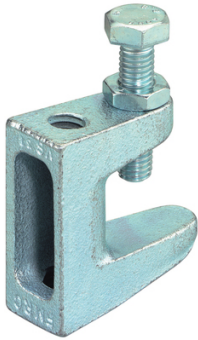

## Pince à poutrelle TKL

Pince à poutrelles fischer avec filetage pour une fixation simple par pinces sur les poutres métalliques. Des plaques de sécurité sont nécessaires pour les installations VdS à partir du DN 65. La forme de la vis évite efficacement le glissement de la pince sur la poutrelle.