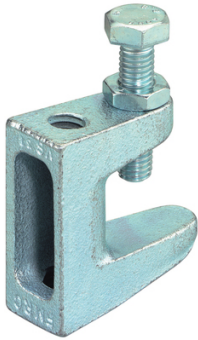

Pince à poutrelle TKL

Pince à poutrelles fischer avec filetage pour une fixation simple par pinces sur les poutres métalliques. Des plaques de sécurité sont nécessaires pour les installations VdS à partir du DN 65. La forme de la vis évite efficacement le glissement de la pince sur la poutrelle.

Prix catalogue
À partir de
4,66€ HT

SCANNEZ-MOI

Tous nos modèles

Réf. Produit	Réf. Fournisseur	Filetage	Prix
Q02855	79687	M8	4,71€ HT
Q02856	79688	M10	4,66€ HT
Q02857	79689	11 mm	4,66€ HT