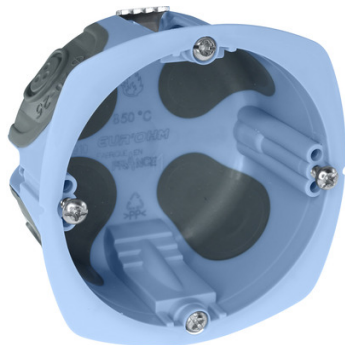

Boîte encastrement XL Air'métic

Boîte encastrable étanche à l'air, évitant les fuites d'air entre l'isolation des murs périphériques et l'intérieur du logement
La collerette fine et large masque les défauts éventuels de perçage

Prix catalogue
À partir de

0,53€ HT

SCANNEZ-MOI

Tous nos modèles

Réf. Produit	Réf. Fournisseur	Diam.	Diamètres	Prof.	Nb poste	Prix
E03101	52061	67 mm	67 mm	40 mm	1	0,53€ HT
E03104	52063	67 mm	67 mm	50 mm	1	0,77€ HT
E03106	52064	67 mm	67 mm	40 mm	2	2,73€ HT
E03107	52065	67 mm	67 mm	50 mm	2	3,80€ HT
E03108	52066	67 mm	67 mm	40 mm	3	3,54€ HT
E03109	52067	67 mm	67 mm	50 mm	3	9,04€ HT