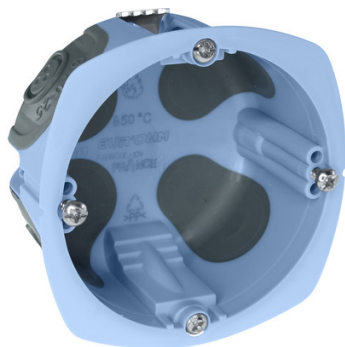

Boîte encastrement XL Air'métic

Boîte encastrable étanche à l'air, évitant les fuites d'air entre l'isolation des murs périphériques et l'intérieur du logement
La collerette fine et large masque les défauts éventuels de perçage

Prix catalogue

À partir de

0,53€ HT

SCANNEZ-MOI

Tous nos modèles

Réf. Produit	Réf. Fournisseur	Diam.	Diamètres	Prof.	Nb poste	Prix
E03101	52061	67 mm	67 mm	40 mm	1	0,53€ HT
E03104	52063	67 mm	67 mm	50 mm	1	0,77€ HT
E03106	52064	67 mm	67 mm	40 mm	2	2,73€ HT
E03107	52065	67 mm	67 mm	50 mm	2	3,79€ HT
E03108	52066	67 mm	67 mm	40 mm	3	3,54€ HT
E03109	52067	67 mm	67 mm	50 mm	3	9,02€ HT