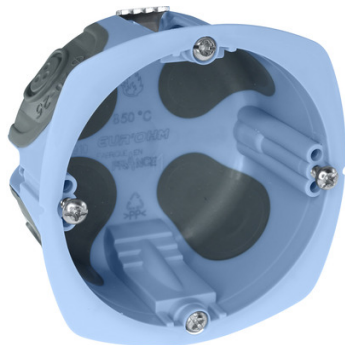

Boîte encastrement XL Air'métic

Boîte encastrable étanche à l'air, évitant les fuites d'air entre l'isolation des murs périphériques et l'intérieur du logement
La collerette fine et large masque les défauts éventuels de perçage

Prix catalogue

À partir de

0,53€ HT

SCANNEZ-MOI

Tous nos modèles

Réf. Produit	Réf. Fournisseur	Diam.	Diamètres	Prof.	Nb poste	Prix
E03101	52061	67 mm	67 mm	40 mm	1	0,53€ HT
E03104	52063	67 mm	67 mm	50 mm	1	0,77€ HT
E03106	52064	67 mm	67 mm	40 mm	2	2,73€ HT
E03107	52065	67 mm	67 mm	50 mm	2	3,79€ HT
E03108	52066	67 mm	67 mm	40 mm	3	3,54€ HT
E03109	52067	67 mm	67 mm	50 mm	3	9,02€ HT