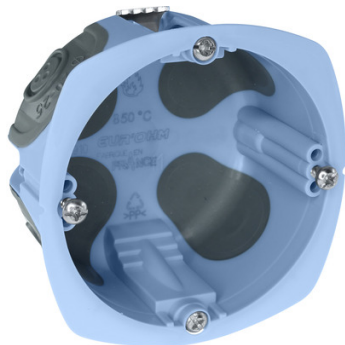

Boîte encastrement XL Air'métic

Boîte encastrable étanche à l'air, évitant les fuites d'air entre l'isolation des murs périphériques et l'intérieur du logement
La collerette fine et large masque les défauts éventuels de perçage

Prix catalogue

À partir de

0,53€ HT

SCANNEZ-MOI

Tous nos modèles

Réf. Produit	Réf. Fournisseur	Diam.	Diamètres	Prof.	Nb poste	Prix
E03101	52061	67 mm	67 mm	40 mm	1	0,53€ HT
E03104	52063	67 mm	67 mm	50 mm	1	0,77€ HT
E03106	52064	67 mm	67 mm	40 mm	2	2,73€ HT
E03107	52065	67 mm	67 mm	50 mm	2	3,80€ HT
E03108	52066	67 mm	67 mm	40 mm	3	3,54€ HT
E03109	52067	67 mm	67 mm	50 mm	3	9,04€ HT