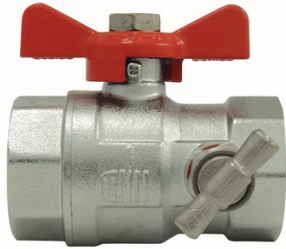

## Vanne boisseau à purge clé papillon

Coloris : Rouge  
Genre : FF

Prix catalogue  
À partir de  
**14,15€ HT**

SCANNEZ-MOI