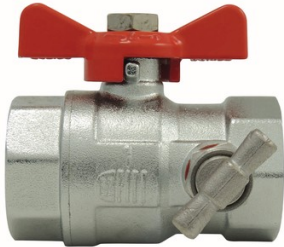

## Vanne boisseau à purge clé papillon

Prix catalogue  
À partir de  
**14,15€ HT**

Coloris : Rouge  
Genre : FF

SCANNEZ-MOI