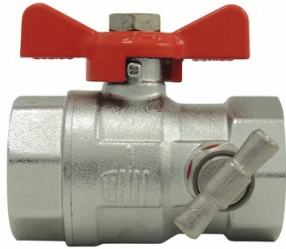

Vanne boisseau à purge clé papillon

Prix catalogue
À partir de
13,45€ HT

Coloris : Rouge
Genre : FF

SCANNEZ-MOI

Tous nos modèles

Réf. Produit	Réf. Fournisseur	Filetage	Filetages	Prix
P02459	29283	15x21 mm	15x21 mm (1/2")	13,45€ HT
P02460	29284	20x27 mm	20x27 mm (3/4")	21,00€ HT