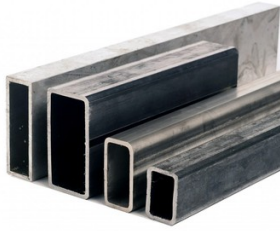

Tube soudé 101 rectangulaire "EN 10129"

Epais. : 2 mm
Matière : Acier

Prix catalogue

À partir de

23,00€ HT

SCANNEZ-MOI

Tous nos modèles

Réf. Produit	Réf. Fournisseur	Larg.	Haut.	Prix
A01005	101 35X20X2	35 mm	20 mm	41,35€ HT
A00988	101 40X20X2	40 mm	20 mm	23,00€ HT
A00989	101 40X27X2	40 mm	27 mm	27,60€ HT
A00990	101 50X30X2	50 mm	30 mm	31,00€ HT
A00991	101 60X30X2	60 mm	30 mm	36,35€ HT
A02401	101 60X40X2	60 mm	40 mm	40,00€ HT
A00998	101 80X40X2	80 mm	40 mm	44,60€ HT