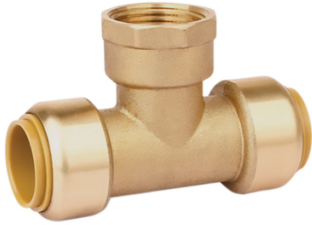

## TOUTUB - Té femelle

**BOUTTÉ**

Matière : Laiton  
Genre : F  
Filetage : 15x21 mm  
Norme/Certif. : ISO 9001 - ACS  
Normes : NF  
Angle : 90°  
Filetages : 15x21 mm (1/2")  
Famille : Té

Prix catalogue  
À partir de  
**17,25€ HT**