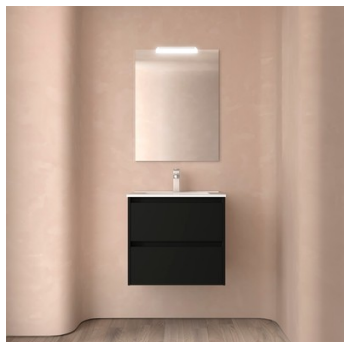

## Meuble salle de bain NOJA 600 2 tiroirs + vasque

Parce que l'essentiel peut aussi être rempli d'options, la famille de meubles de salle de bain Noja a élargi sa gamme de finitions et de solutions de rangement, en améliorant également ses guides et ses intérieurs. Son design simple mais fonctionnel permet de s'adapter à n'importe quel style. Découvrez et créez la salle de bain de vos rêves avec cette série de meubles de salle de bain disponibles en trois tailles différentes, offrant une multitude d'options différentes. Les tiroirs de la série sont équipés d'une fermeture amortie et de guides Hettich garantissant une douceur de fonctionnement et une qualité optimale. Meuble de salle de bain avec plusieurs options de design.

Deux tiroirs + porte (droite/gauche) de 850mm

Trois tiroirs + porte (droite/gauche) de 850mm

Large choix de finitions telles que le White Gloss, le White Satin, le Black Satin, le Blue Satin, le Green Satin, le Red Satin, le Naturel, le Chêne d'Afrique, le Noyer Maya.

Possibilité de choisir entre un lavabo intégré en porcelaine ou un plan de travail dans la même finition que le meuble de salle de bain. Élargissez votre espace de rangement en combinant le meuble de salle de bain avec des piliers.