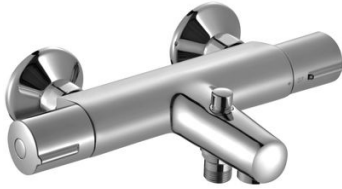

Mitigeur JULY thermostatique bain-douche mural chromé

José Delafon
PARIS

Ce mitigeur thermostatique bain douche mural July comporte les caractéristiques suivantes :

- Economiseur d'eau : butée escamotable.
- Butée de sécurité à 37°.
- Blocage température maxi à 50°.
- Inverseur automatique à bouton-poussoir.
- Clapets anti-retour sur les alimentations.
- Aérateur anticalcaire.
- Raccords et rosaces murales.