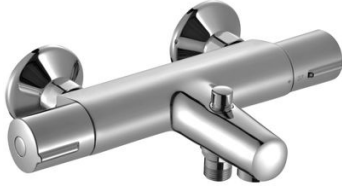

Mitigeur JULY thermostatique bain-douche mural chromé

José Delafon
PARIS

Ce mitigeur thermostatique bain douche mural July comporte les caractéristiques suivantes :

- Economiseur d'eau : butée escamotable.
- Butée de sécurité à 37°.
- Blocage température maxi à 50°.
- Inverseur automatique à bouton-poussoir.
- Clapets anti-retour sur les alimentations.
- Aérateur anticalcaire.
- Raccords et rosaces murales.