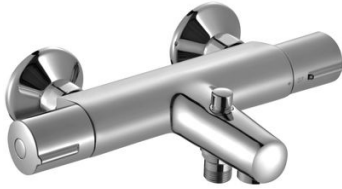

## Mitigeur JULY thermostatique bain-douche mural chromé

*José Delafon*  
PARIS

Ce mitigeur thermostatique bain douche mural July comporte les caractéristiques suivantes :

- Economiseur d'eau : butée escamotable.
- Butée de sécurité à 37°.
- Blocage température maxi à 50°.
- Inverseur automatique à bouton-poussoir.
- Clapets anti-retour sur les alimentations.
- Aérateur anticalcaire.
- Raccords et rosaces murales.