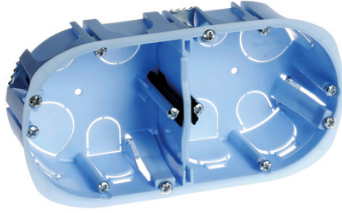

## Boîte encastrement XL PRO non hermétique double

Diamètre 67mm. Profondeur 40mm. Entraxe de 71mm. Accepte gaine ICTA D16, D20 et D25

Catégorie : Boîte d'encastrement  
Diam. : 67 mm  
Nb poste : 2

Prix catalogue  
À partir de  
**2,63€ HT**