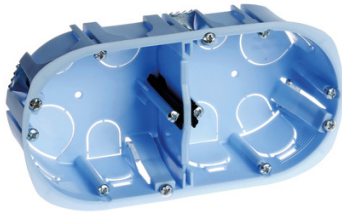

Boîte encastrement XL PRO non hermétique double

Diamètre 67mm. Profondeur 40mm. Entraxe de 71mm. Accepte gaine ICTA D16, D20 et D25

Catégorie : Boîte d'encastrement
Diam. : 67 mm
Nb poste : 2

Prix catalogue
À partir de
2,63€ HT