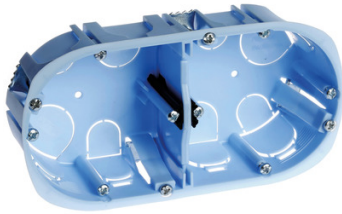

## Boîte encastrement XL PRO non hermétique double

Diamètre 67mm. Profondeur 40mm. Entraxe de 71mm. Accepte gaine ICTA D16, D20 et D25

Catégorie : Boîte d'encastrement  
Diam. : 67 mm  
Nb poste : 2

Prix catalogue  
À partir de  
**2,63€ HT**