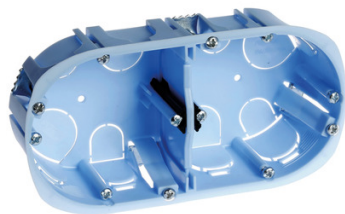

Boîte encastrement XL PRO non hermétique double

Diamètre 67mm. Profondeur 40mm. Entraxe de 71mm. Accepte gaine ICTA D16, D20 et D25

Catégorie : Boîte d'encastrement
Diam. : 67 mm
Nb poste : 2

Prix catalogue