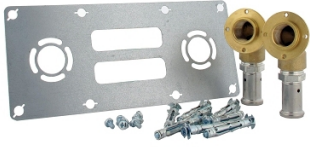

## Platine douche PEXALFIX coudé femelle

**valsir**

Prix catalogue  
À partir de

**52,61€ HT**

Entraxe 150 mm

SCANNEZ-MOI

### Tous nos modèles

Réf. Produit	Réf. Fournisseur	Diam.	Prix
P12408	VS0171601	16 x 1/2"	<b>52,61€ HT</b>
P12410	VS0171603	20 x 1/2"	<b>52,61€ HT</b>