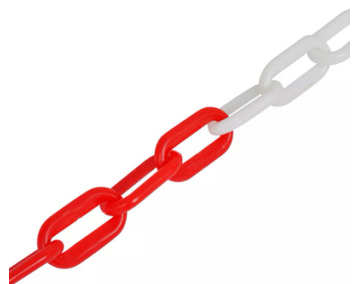

## Chaîne signalétique n°8 en sac

Chaîne de délimitation idéale pour un balisage économique et rapide. Usage courant intérieur comme extérieur. Chaîne fabriquée en polyéthylène haute densité, stabilisé aux ultraviolets.

Coloris : Blanc  
Diam. : 8 mm  
Long. : 25 m  
Matière : Plastique  
Diamètres : 8 mm  
Famille : Chaîne

Prix catalogue

À partir de

**63,25€ HT**

SCANNEZ-MOI