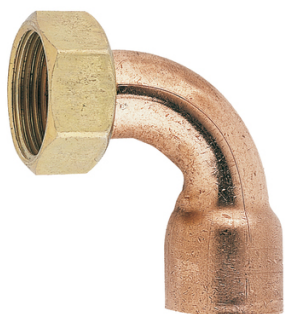

Raccord 2 pièces coudé cuivre écrou prisonnier 361GCU

Matière : Cuivre
Famille : Raccord
Genre : FF
Normes : NF
Modèle : 361GCU

Prix catalogue

À partir de

2,76€ HT

SCANNEZ-MOI

Tous nos modèles

Réf. Produit	Réf. Fournisseur	Diam.	Diamètres	Filetage	Filetages	Prix
P01889	05072	12 mm	12 mm	12x17 mm	12x17 mm (3/8")	4,31€ HT
P01890	2221212000	12 mm	12 mm	15x21 mm	15x21 mm (1/2")	2,91€ HT
P01891	2221412000	14 mm	14 mm	15x21 mm	15x21 mm (1/2")	2,76€ HT
P04086	2221434000	14 mm	14 mm	20x27 mm	20x27 mm (3/4")	4,11€ HT
P01892	05075	16 mm	16 mm	15x21 mm	15x21 mm (1/2")	4,01€ HT
P01893	05637	16 mm	16 mm	20x27 mm	20x27 mm (3/4")	6,21€ HT
P01894	05077	18 mm	18 mm	20x27 mm	20x27 mm (3/4")	6,11€ HT
P02115	2222234000	22 mm	22 mm	20x27 mm	20x27 mm (3/4")	4,26€ HT

Réf. Produit	Réf. Fournisseur	Diam.	Diamètres	Filetage	Filetages	Prix
P01895	2222210000	22 mm	22 mm	26x34 mm	26x34 mm (1")	7,11€ HT
P02116	2222810000	28 mm	28 mm	26x34 mm	26x34 mm (1")	13,80€ HT