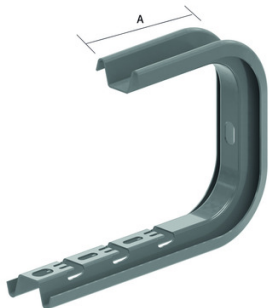

Etrier ouvert universel - COMEGACLU170

Atkore
Vergokan

Valable pour montage au plafond ou avec tige filetée TIM8 ou TIM10.

Haut. : 175 mm

Prix catalogue

À partir de

5,88€ HT

SCANNEZ-MOI

Tous nos modèles

Réf. Produit	Réf. Fournisseur	Larg.	Prix
E67576	COMEGACLU170...	194 mm	5,88€ HT
E67577	COMEGACLU170...	244 mm	6,20€ HT
E67578	COMEGACLU170...	344 mm	6,93€ HT