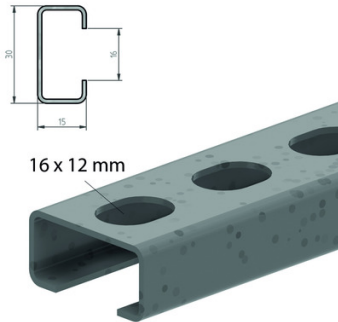

Profil support - DR15.30

Atkore
Vergokan

Pour montage au mur et plafond

Haut. : 15 mm
Long. : 2000 mm
Larg. : 30 mm

Prix catalogue
À partir de
3,12€ HT

SCANNEZ-MOI