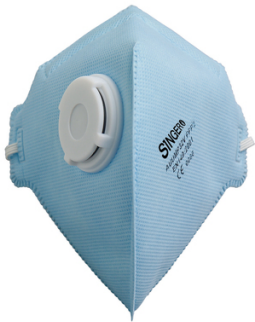

## Masque jetable pliable FFP2 avec valve

**SINGER**  
safety

Boîte de 20 masques. Chaque masque sous sachet individuel.  
Type pliable vertical. Usage unique. Pince-nez métallique recouvert.  
Elastique de fixation sans latex. Avec valve d'expiration.