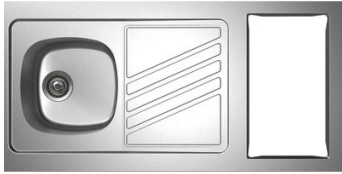

Evier inox à poser Noventa 1 cuve, égouttoir et découpe pour domino

moderna

Evier cuisinette NOVENTA 1 cuve en inox lisse avec découpe pour domino de cuisson

Bonde à panier chromée, siphon et vidage fournis

Long. : 120 cm

Type : A poser

Matière : Inox

Prix catalogue

À partir de

233,70€ HT

SCANNEZ-MOI