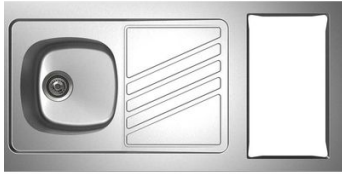

Evier inox à poser Noventa 1 cuve, égouttoir et découpe pour domino 120 cm **moderna** nox

Evier cuisinette NOVENTA 1 cuve en inox lisse avec découpe pour domino de cuisson
Bonde à panier chromée, siphon et vidage fournis