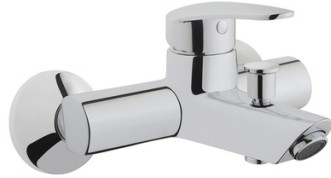

Mitigeur bain douche monocommande C2 DYNAMIC S

VitrA®
Bathroom Culture

Mitigeur bain/douche avec inverseur et sécurité anti-retour. BlueStep : bouton d'arrêt Eco pour une ouverture progressive de haut débit. Economie d'énergie : limiteur de température réglable. Type de cartouche : C2. Mousseur : plastique M24x1. Economie d'eau : limite 20l/min. Diamètre d'écoulement douche : G1/2". Distance raccords excentrés (entraxe) : 150 mm. Saillie : 167 mm. Type de bec : fixe. Longueur de bec : 118 - 167 mm. Classification : E3/1 C2 A1 U3. Certificat : ECAU. Etiquette énergétique UE pour l'eau : Rouge. Vidage non fourni.

Famille : Mitigeur bain/douche
Modèle : Dynamic S
Haut. : 104 mm
Long. : 220 mm
Larg. : 180 mm
Matériau : Laiton
Poids : 2 kg
Poids logistique : 2 kg
Coloris : Gris
Finition : Chromé
Instal. : Murale
Nb trous : 2