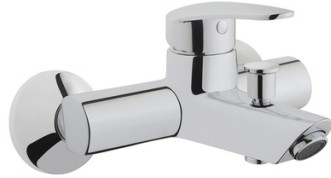

Mitigeur bain douche monocommande C2 DYNAMIC S

Mitigeur bain/douche avec inverseur et sécurité anti-retour. BlueStep : bouton d'arrêt Eco pour une ouverture progressive de haut débit. Economie d'énergie : limiteur de température réglable. Type de cartouche : C2. Mousseur : plastique M24x1. Economie d'eau : limite 20l/min. Diamètre d'écoulement douche : G1/2". Distance raccords excentrés (entraxe) : 150 mm. Saillie : 167 mm. Type de bec : fixe. Longueur de bec : 118 - 167 mm. Classification : E3/1 C2 A1 U3. Certificat : ECAU. Etiquette énergétique UE pour l'eau : Rouge. Vidage non fourni.

Famille : Mitigeur bain/douche
Modèle : Dynamic S
Haut. : 104 mm
Long. : 220 mm
Larg. : 180 mm
Matériau : Laiton
Poids : 2 kg
Poids logistique : 2 kg
Coloris : Gris
Finition : Chromé
Instal. : Murale
Nb trous : 2