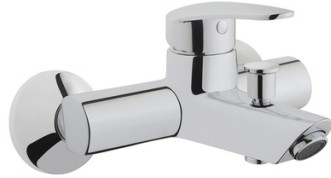

Mitigeur bain douche monocommande C2 DYNAMIC S

VitrA®
Bathroom Culture

Mitigeur bain/douche avec inverseur et sécurité anti-retour. BlueStep : bouton d'arrêt Eco pour une ouverture progressive de haut débit. Economie d'énergie : limiteur de température réglable. Type de cartouche : C2. Mousseur : plastique M24x1. Economie d'eau : limite 20l/min. Diamètre d'écoulement douche : G1/2". Distance raccords excentrés (entraxe) : 150 mm. Saillie : 167 mm. Type de bec : fixe. Longueur de bec : 118 - 167 mm. Classification : E3/1 C2 A1 U3. Certificat : ECAU. Etiquette énergétique UE pour l'eau : Rouge. Vidage non fourni.

Famille : Mitigeur bain/douche
Modèle : Dynamic S
Haut. : 104 mm
Long. : 220 mm
Larg. : 180 mm
Matière : Laiton
Poids : 2 kg
Poids logistique : 2 kg
Coloris : Gris
Finition : Chromé
Instal. : Murale
Nb trous : 2