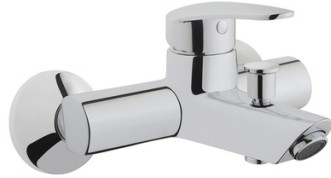

## Mitigeur bain douche monocommande C2 DYNAMIC S

VitrA®  
Bathroom Culture

Mitigeur bain/douche avec inverseur et sécurité anti-retour. BlueStep : bouton d'arrêt Eco pour une ouverture progressive de haut débit. Economie d'énergie : limiteur de température réglable. Type de cartouche : C2. Mousseur : plastique M24x1. Economie d'eau : limite 20l/min. Diamètre d'écoulement douche : G1/2". Distance raccords excentrés (entraxe) : 150 mm. Saillie : 167 mm. Type de bec : fixe. Longueur de bec : 118 - 167 mm. Classification : E3/1 C2 A1 U3. Certificat : ECAU. Etiquette énergétique UE pour l'eau : Rouge. Vidage non fourni.

Famille : Mitigeur bain/douche  
Modèle : Dynamic S  
Haut. : 104 mm  
Long. : 220 mm  
Larg. : 180 mm  
Matière : Laiton  
Poids : 2,013 kg  
Poids : 2,013 kg  
Poids logistique : 2,013 kg  
Coloris : Gris  
Finition : Chromé  
Instal. : Murale  
Nb trous : 2